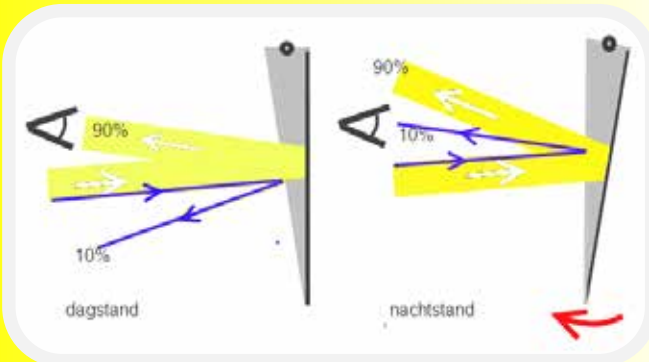

# Binnenspiegel

**Binnenspiegel:**

- Normale stand  
(Normaal zicht in spiegel)

**Binnenspiegel:**

- Anti-verblindingsstand  
(Gedimd zicht in spiegel)

**Werking van de binnenspiegel:**

**Electro-chromatische binnenspiegel:**

- Normale stand  
(Groen lampje moet branden. Door een fotocel wordt groot licht gedetecteerd en wordt de spiegel automatisch gedimd)